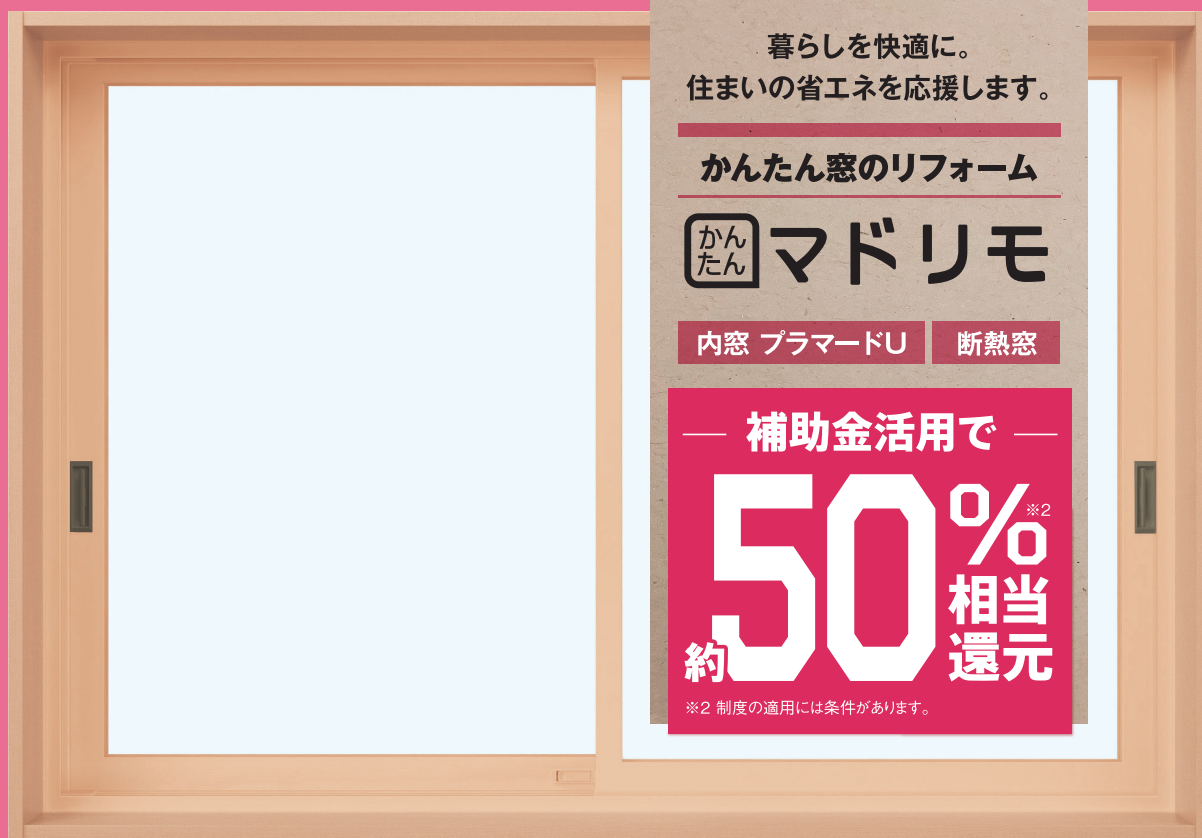

昨年から、大幅スケールアップ!

過去最大級^{※1}

補助金制度が、今年もスタート! 予算規模4,215億円

国交省・経産省・環境省 3省連携による補助制度「住宅省エネ2024キャンペーン」

A. 先進的窓リノベ2024事業 / 環境省

B. 子育てエコホーム支援事業 / 国交省

C. 給湯省エネ2024事業 / 賃貸集合給湯省エネ2024事業 / 経産省

※1 住宅エコポイント制度、復興支援・住宅エコポイント制度、省エネ住宅ポイント制度、次世代住宅ポイント制度、グリーン住宅ポイント制度、こどもみらい住宅支援事業、住宅省エネ2023キャンペーンとの予算規模の比較

先進的窓リノベ2024事業 ※予算規模:1,350億円(4,215億円の内数)

窓リフォームで“今だけ”もらえる

補助金額最大

200万円^{1戸当たり上限補助額}

「先進的窓リノベ2024事業」
を活用した窓リフォームの補助金額

	内窓設置	外窓交換^{※3}
大	68,000円	149,000円
中	46,000円	110,000円
小・極小	29,000円	74,000円

* 改修後の窓の性能がSグレード(熱貫流率(Uw値)1.5以下)の場合の補助額(戸建住宅・低層集合住宅)

※3 カバー工法の場合

【先進的窓リノベ2024事業】[補助対象]世帯を問わず対象工事を実施するリフォーム [対象期間]本事業では、令和5年11月2日以降に対象工事(断熱窓への改修を含むリフォーム工事全体をいう)に着手し、令和6年12月31日までに工事が完了するものが補助対象となります。 *1申請あたり合計補助額が5万円未満の場合は申請できません。