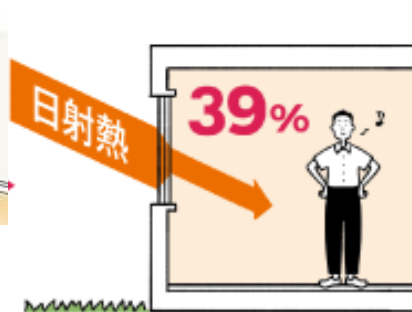

《テラス》

《門扉》

《テラス囲い》

エコ内窓

施工は約1時間/窓

エコ内窓を設置した部屋は、エアコンの効きが『断然いい！違う！』ので、他の部屋にも設置したいと、ご注文殺到中！

+内窓 (Low-E複層ガラス) 遮熱タイプ

ガラスのイラストはイメージです。