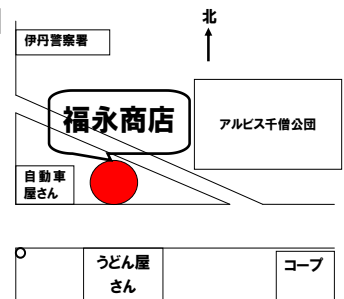

(営業)
嶋津

窓と水廻りと
リフォームの店

by (株)福永商店

通話料もちろん無料！お気軽にお電話下さい！

0120-811-526

【営業時間】10:00~18:30(平日・土)

定休日：日・祝

【MAP】

伊丹市千僧6丁目213

福永商店 検索

当店は、伊丹唯一の
 Supported by  **MADO**ショップ。
 窓のプロが解決します！

【当店取扱いリフォーム工事】
 お風呂・キッチン・トイレ・洗面化粧台・給湯器・サッシ・内窓・玄関・門扉・カーポート・テラス・物置・外壁塗装・内装・増改築
もちろん、見積無料です！

《ちょっとした工事も喜んで》
 水栓取替・鍵の取替・網戸張替え・ガラスの割れ替え・手すり取付・温水便座取替・ポスト取付 など…