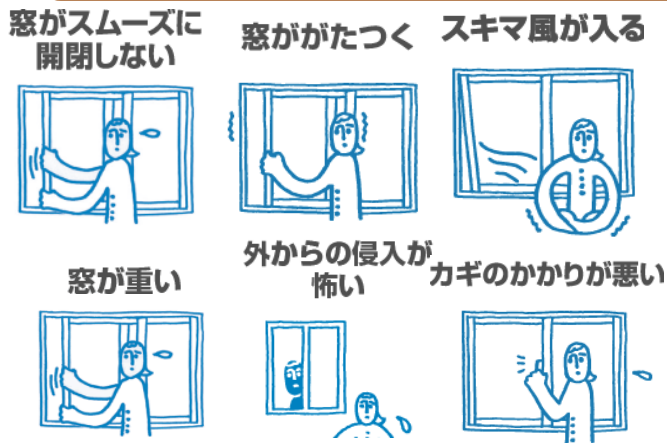

伊丹市千僧6丁目213

福永商店 検索

当店は、伊丹唯一の
 Supported by  **MADO**ショップ。
 窓のプロが解決します！

【当店取扱いリフォーム工事】
 お風呂・キッチン・トイレ・洗面化粧台・給湯器・サッシ・内窓・玄関・門扉・カーポート・テラス・物置・外壁塗装・内装・増改築
もちろん、見積無料です！

《ちょっとした工事も喜んで》
 水栓取替・鍵の取替・網戸張替え・ガラスの割れ替え・手すり取付・温水便座取替・ポスト取付 など…