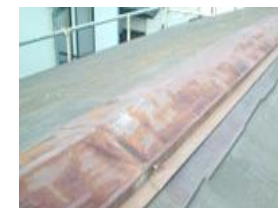

① チョーキング現象

サイディングに触れると白い粉が手に付く

② コーキングの劣化

写真は、かなり劣化してめくれてきている状態

《屋根塗装》

屋根の劣化にもご注意ください！

コケの蓄積

風化による傷み

反り返しでの隙間

トタンのサビ

外壁塗装と同時に『最新カーポート』リフォーム！

【新製品】LIXIL カーポートSC

大切な愛車を色あせ・日焼けから守ります。

その理由は！

屋根はすべてアルミを採用。強度を確保しながら、わずか40mmという薄さを実現！