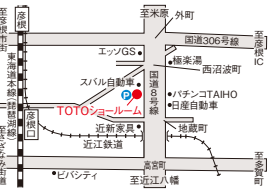

営業時間
10:00~17:00

休館日
毎週水曜日、夏期休暇、
年末年始(ただし、
祝日の水曜日は開館)

姫路ショールーム

〒670-0952
姫路市南条509

営業時間
10:00~17:00

休館日
毎週水曜日、夏期休暇、
年末年始(ただし、
祝日の水曜日は開館)

京都ショールーム

〒604-8271
京都市中央区釜座通
御池下ル津軽町763

営業時間
10:00~17:00

休館日
毎週水曜日、夏期休暇、
年末年始(ただし、
祝日の水曜日は開館)

草津ショールーム

〒525-0027
草津市野村8-6-25

営業時間
10:00~17:00

休館日
毎週水曜日、夏期休暇、
年末年始(ただし、
祝日の水曜日は開館)

彦根ショールーム

〒522-0038
彦根市西沼波町50

営業時間
10:00~17:00

休館日
毎週水曜日、夏期休暇、
年末年始(ただし、
祝日の水曜日は開館)

奈良ショールーム

〒630-8001
奈良市法華寺町190-1

営業時間
10:00~17:00

休館日
毎週水曜日、夏期休暇、
年末年始(ただし、
祝日の水曜日は開館)

橿原ショールーム

〒634-0803
橿原市上品寺町341-1