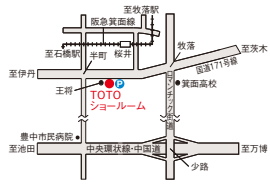

ぜひ、お近くのTOTOショールームにご来館ください。

■お問い合わせ:  (0120)43-1010

大阪ショールーム

〒530-0017
大阪市北区角田町8-1
梅田阪急ビルオフィスタワー20F

営業時間
10:00~17:00

休館日
毎週水曜日、夏期休暇、
年末年始(ただし、
祝日の水曜日は開館)

箕面ショールーム

〒562-0044
箕面市半町4-3-50

営業時間
10:00~17:00

休館日
毎週水曜日、夏期休暇、
年末年始(ただし、
祝日の水曜日は開館)

枚方ショールーム

〒573-1141
枚方市養父西町20-31

営業時間
10:00~17:00

休館日
毎週水曜日、夏期休暇、
年末年始(ただし、
祝日の水曜日は開館)

堺ショールーム

〒593-8328
堺市西区鳳北町10-110