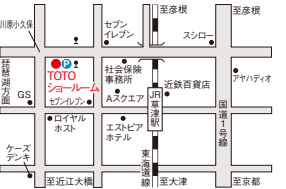

営業時間
10:00~17:00

休館日
毎週水曜日、夏期休暇、
年末年始(ただし、
祝日の水曜日は開館)

姫路ショールーム

〒670-0952
姫路市南条509

営業時間
10:00~17:00

休館日
毎週水曜日、夏期休暇、
年末年始(ただし、
祝日の水曜日は開館)

京都ショールーム

〒604-8271
京都市中央区釜座通
御池下ル津軽町763

営業時間
10:00~17:00

休館日
毎週水曜日、夏期休暇、
年末年始(ただし、
祝日の水曜日は開館)

草津ショールーム

〒525-0027
草津市野村8-6-25

営業時間
10:00~17:00

休館日
毎週水曜日、夏期休暇、
年末年始(ただし、
祝日の水曜日は開館)

彦根ショールーム

〒522-0038
彦根市西沼波町50

営業時間
10:00~17:00

休館日
毎週水曜日、夏期休暇、
年末年始(ただし、
祝日の水曜日は開館)

奈良ショールーム

〒630-8001
奈良市法華寺町190-1

営業時間
10:00~17:00

休館日
毎週水曜日、夏期休暇、
年末年始(ただし、
祝日の水曜日は開館)

橿原ショールーム

〒634-0803
橿原市上品寺町341-1