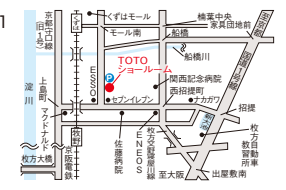

営業時間
10:00~17:00

休館日
毎週水曜日、夏期休暇、
年末年始(ただし、
祝日の水曜日は開館)

枚方ショールーム

〒573-1141
枚方市養父西町20-31

営業時間
10:00~17:00

休館日
毎週水曜日、夏期休暇、
年末年始(ただし、
祝日の水曜日は開館)

堺ショールーム

〒593-8328
堺市西区鳳北町10-110