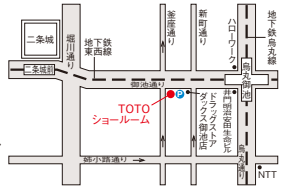

京都ショールーム

〒604-8271
京都市中央区釜座通
御池下ル津軽町763

営業時間
10:00~17:00

休館日
毎週水曜日、夏期休暇、
年末年始(ただし、
祝日の水曜日は開館)