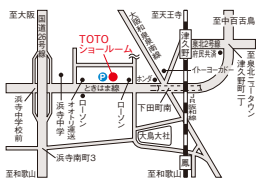

堺ショールーム

〒593-8328
堺市西区鳳北町10-110

営業時間
10:00~17:00

休館日
毎週水曜日、夏期休暇、
年末年始(ただし、
祝日の水曜日は開館)