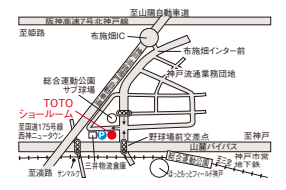

営業時間
10:00~17:00

休館日
毎週水曜日、夏期休暇、
年末年始(ただし、
祝日の水曜日は開館)

神戸ショールーム

〒650-0044
神戸市中央区東川崎町1-2-2
ハウジングデザインセンター神戸B1F

営業時間
10:00~17:00

休館日
毎週水曜日、夏期休暇、
年末年始(ただし、祝日の
水曜日は開館、翌日木曜日に休館)

西神ショールーム

〒654-0161
神戸市須磨区
弥栄台5-11-3

営業時間
10:00~17:00

休館日
毎週水曜日、夏期休暇、
年末年始(ただし、
祝日の水曜日は開館)

姫路ショールーム

〒670-0952
姫路市南条509

営業時間
10:00~17:00

休館日
毎週水曜日、夏期休暇、
年末年始(ただし、
祝日の水曜日は開館)

京都ショールーム

〒604-8271
京都市中央区釜座通
御池下ル津軽町763