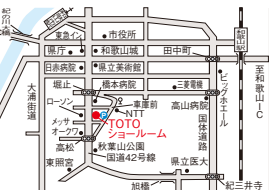

営業時間
10:00~17:00

休館日
毎週水曜日、夏期休暇、
年末年始(ただし、
祝日の水曜日は開館)

奈良ショールーム

〒630-8001
奈良市法華寺町190-1

営業時間
10:00~17:00

休館日
毎週水曜日、夏期休暇、
年末年始(ただし、
祝日の水曜日は開館)

橿原ショールーム

〒634-0803
橿原市上品寺町341-1

営業時間
10:00~17:00

休館日
毎週水曜日、夏期休暇、
年末年始(ただし、
祝日の水曜日は開館)

和歌山ショールーム

〒641-0051
和歌山市西高松1-4-31

営業時間
10:00~17:00

休館日
毎週水曜日、夏期休暇、
年末年始(ただし、
祝日の水曜日は開館)

〈工事・商品ご購入等についてのお問い合わせ〉