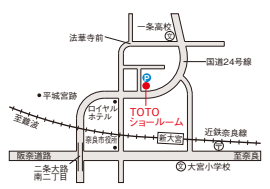

営業時間
10:00~17:00

休館日
毎週水曜日、夏期休暇、
年末年始(ただし、
祝日の水曜日は開館)

奈良ショールーム

〒630-8001
奈良市法華寺町190-1

営業時間
10:00~17:00

休館日
毎週水曜日、夏期休暇、
年末年始(ただし、
祝日の水曜日は開館)

橿原ショールーム

〒634-0803
橿原市上品寺町341-1

営業時間
10:00~17:00

休館日
毎週水曜日、夏期休暇、
年末年始(ただし、
祝日の水曜日は開館)

和歌山ショールーム

〒641-0051
和歌山市西高松1-4-31

営業時間
10:00~17:00

休館日
毎週水曜日、夏期休暇、
年末年始(ただし、
祝日の水曜日は開館)

〈工事・商品ご購入等についてのお問い合わせ〉