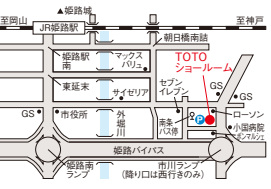

営業時間
10:00~17:00

休館日
毎週水曜日、夏期休暇、
年末年始(ただし、
祝日の水曜日は開館)

神戸ショールーム

〒650-0044
神戸市中央区東川崎町1-2-2
ハウジングデザインセンター神戸B1F

営業時間
10:00~17:00

休館日
毎週水曜日、夏期休暇、
年末年始(ただし、祝日の
水曜日は開館、翌日木曜日に休館)

西神ショールーム

〒654-0161
神戸市須磨区
弥栄台5-11-3

営業時間
10:00~17:00

休館日
毎週水曜日、夏期休暇、
年末年始(ただし、
祝日の水曜日は開館)

姫路ショールーム

〒670-0952
姫路市南条509

営業時間
10:00~17:00

休館日
毎週水曜日、夏期休暇、
年末年始(ただし、
祝日の水曜日は開館)

京都ショールーム

〒604-8271
京都市中央区釜座通
御池下ル津軽町763

営業時間
10:00~17:00

休館日
毎週水曜日、夏期休暇、
年末年始(ただし、
祝日の水曜日は開館)

草津ショールーム

〒525-0027
草津市野村8-6-25

営業時間
10:00~17:00

休館日
毎週水曜日、夏期休暇、
年末年始(ただし、
祝日の水曜日は開館)

彦根ショールーム

〒522-0038
彦根市西沼波町50